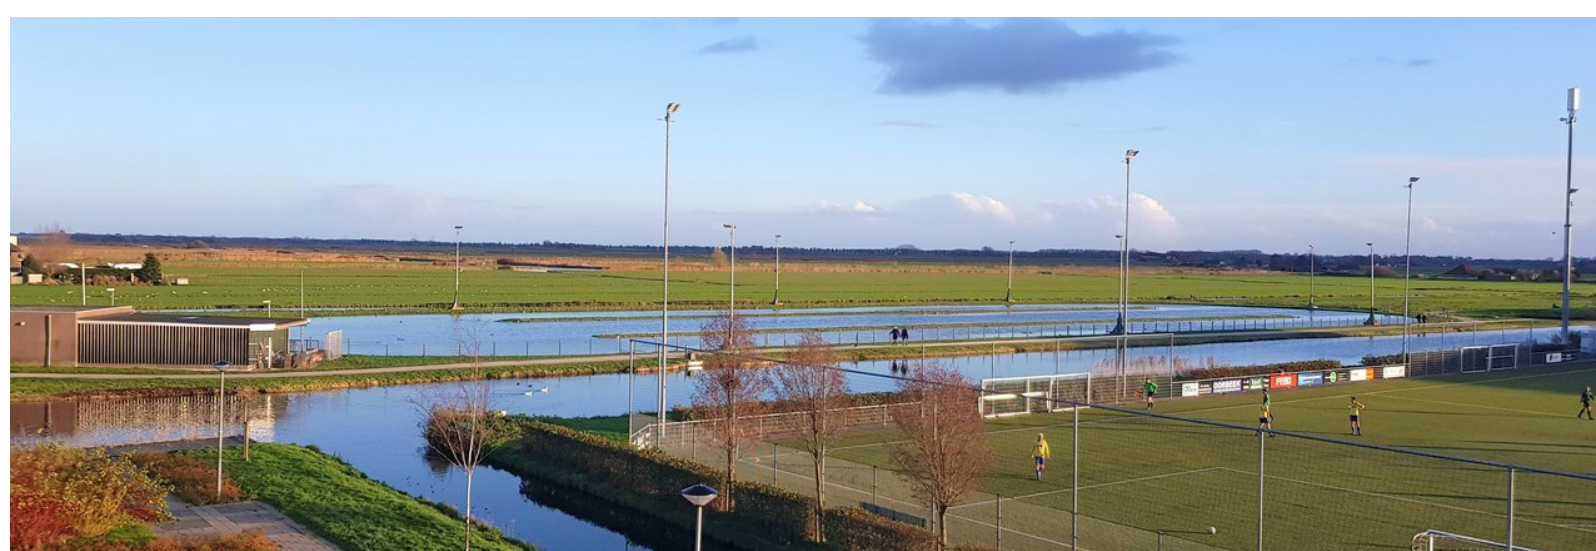

Alternatief plan valt in de smaak

Gemeenteraad geeft dit eindelijk een kans

Alternatief plan Sportaccommodaties in Wormerland valt in de smaak.